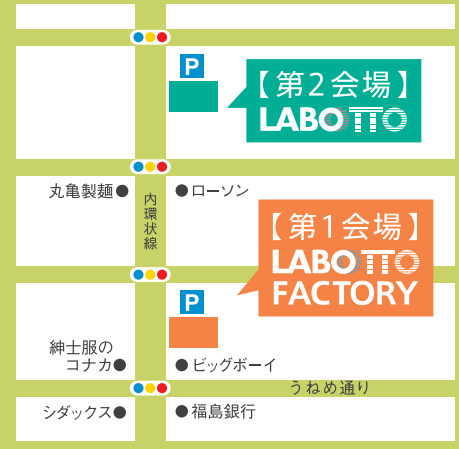

ご来場の方には
温かい豚汁をサービス!

感謝祭 Anniversary Event

おかげさまで 八光建設 創業 51周年
住まいを楽しむ ラボット 14周年
職人と物づくりの施設 ラボットファクトリー 6周年

11.14 土 15 日

9:00～17:00

※LABOTTOは10:00～19:00まで営業

第2会場

郡山市並木 2丁目1-1
T.024-995-5855

LABOTTO
LABOTTO 全品対象

「住まいを楽しむ」をコンセプトとしたラボット。館内のいろんな
ブースを見学しながら、さまざまなイベントをお楽しみください。

2日間限定企画! ラボット全品 10%現金キャッシュバックセール

館内商品をお買い上げのお客様に、金額の10%をその場でキャッシュバック!この機会に、
欲しかったアイテムを手に入れよう。※キャッシュバック対象外商品あり

●SGHR × Labotto 14周年アニバーサリーバッグ

ラボットでも人気のスガハラガラスから、14周年を
記念してアニバーサリーバッグをご用意しました!
3倍額相当が入った、とってもお得なアニバーサリー
バッグです。

●新蕎麦ふるまい 11/14 限定

御招待ハガキをお持ちの方は、
電話にてご予約をお願い致します。
連絡先: 024-995-5855 (ラボット)

●ラグマットフェア

バスマットからリビングサイズまで取り揃えました。
足元からあったかウール 100% ラグ!数量限定
のお買い得玄関マットもご用意!
※無くなり次第、終了とさせていただきます。